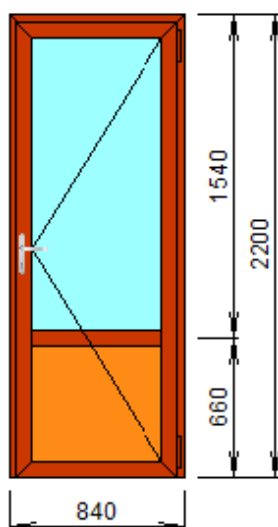

Примечание:

Ст.4ммбронза
A1 - Ст.4мм прозр.
P400/11 рама дв. RAL 8017
P400/17 ств. дв. Т RAL 8017
A2 - ALL5/89 порог RAL 8017