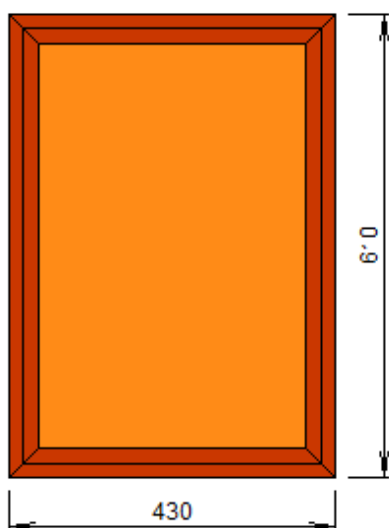

Изделие № 7

Система: AL
Provedal
Окно
Цвет изделия: RAL 8017
Габариты: 430 x 610 мм
Площадь: 0,26 кв.м.

Примечание:

Ст.4ммбронза
P400/01 рама RAL 8017