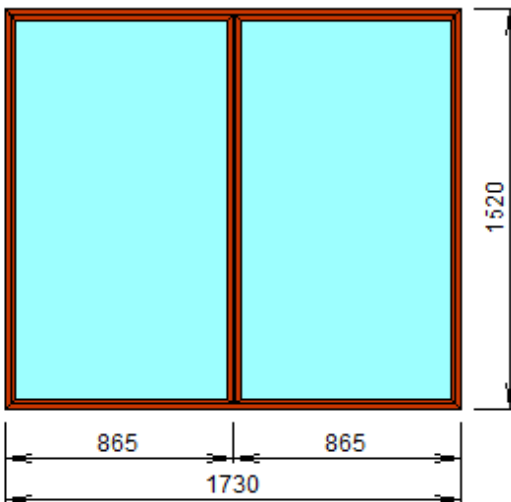

Изделие № 1

Система: AL
Provedal
Окно
Цвет изделия: RAL 8017
Габариты: 1960 x 1500 мм
Площадь: 2,94 кв.м.

Примечание:

Ст.4мм прозр.
P400/01 рама RAL 8017
P400/07 импост RAL 8017

Кол-во: 1 шт.

Вид изделия на эскизе:

Изделие № 2

Система: AL
Provedal
Окно
Цвет изделия: RAL 8017
Габариты: 1730 x 1520 мм
Площадь: 2,63 кв.м.

Примечание:

Ст.4мм прозр.
P400/01 рама RAL 8017
P400/07 импост RAL 8017

Кол-во: 1 шт.

Вид изделия на эскизе:

Цвет изделия: RAL 8017

Габариты: 1960 x 1440 мм

Площадь: 2,82 кв.м.

Примечание:

Ст.4мм прозр.

М/С-База8017

P400/01 рама RAL 8017

P400/07 импост RAL 8017