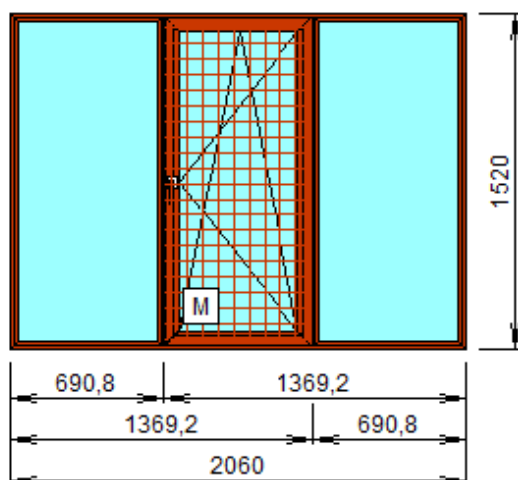

Изделие № 10

Система: AL
Provedal
Окно
Цвет изделия: RAL 8017
Габариты: 2060 x 1520 мм
Площадь: 3,13 кв.м.

Примечание:

Ст.4мм прозр.
М/С-База8017
P400/01 рама RAL 8017
P400/07 импост RAL 8017
P400/02 створ.ок. RAL 8017