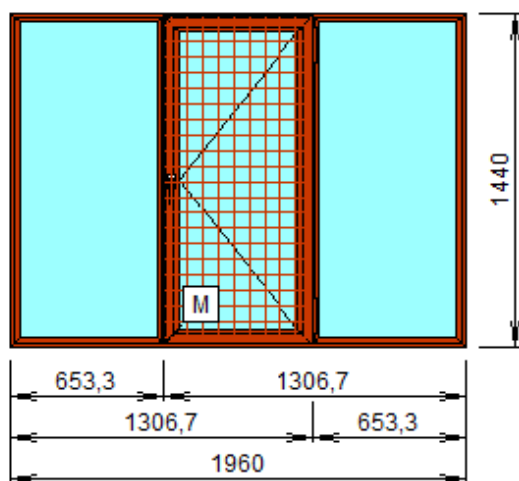

Изделие № 9

Система: AL

Provedal

Окно

Цвет изделия: RAL 8017

Габариты: 1960 x 1440 мм

Площадь: 2,82 кв.м.

Примечание:

Ст.4мм прозр.

М/С-База8017

P400/01 рама RAL 8017

P400/07 импост RAL 8017

P400/02 створ.ок. RAL 8017

Кол-во: 1 шт.

Вид изделия на эскизе: