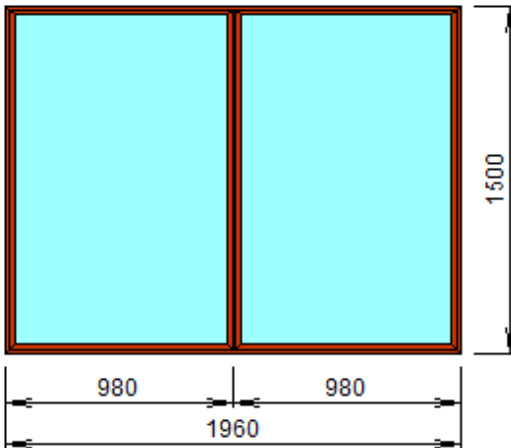

Изделие № 1

Система: AL
Provedal
Окно
Цвет изделия: RAL 8017
Габариты: 1960 x 1500 мм
Площадь: 2,94 кв.м.

Примечание:

Ст.4мм прозр.
P400/01 рама RAL 8017
P400/07 импост RAL 8017

Кол-во: 1 шт.

Вид изделия на эскизе: